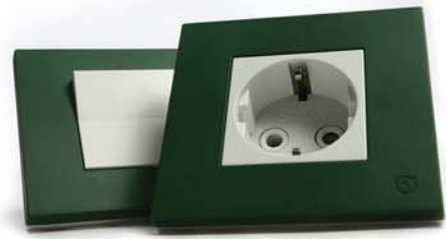

## ukrasni okviri

	beli	slonova kost / beli	bordo / crni	teget / beli	tamno zeleni / beli	zlatni / crni	srebrni / beli	crni / beli	jasen / crni	trešnja / crni	orah / crni	Corian DuPont beli / crni	Corian DuPont crni / beli	metalik sivi / beli
1M	20.01.001	20.19.001	20.06.001	20.08.001	20.14.001	20.71.001	20.74.001	20.75.001	20.51.001	20.52.001	20.53.001	20.61.001	20.62.001	20.81.001
2M	20.01.002	20.19.002	20.06.002	20.08.002	20.14.002	20.71.002	20.74.002	20.75.002	20.51.002	20.52.002	20.53.002	20.61.002	20.62.002	20.81.002
3M	20.01.003	20.19.003	20.06.003	20.08.003	20.14.003	20.71.003	20.74.003	20.75.003	20.51.003	20.52.003	20.53.003	20.61.003	20.62.003	20.81.003
4M	20.01.004	20.19.004	20.06.004	20.08.004	20.14.004	20.71.004	20.74.004	20.75.004	20.51.004	20.52.004	20.53.004	20.61.004	20.62.004	20.81.004
7M	20.01.007	20.19.007	20.06.007	20.08.007	20.14.007	20.71.007	20.74.007	20.75.007	20.51.007	20.52.007	20.53.007	20.61.007	20.62.007	20.81.007
2x2M	20.01.022	20.19.022	20.06.022	20.08.022	20.14.022	20.71.022	20.74.022	20.75.022	/	/	/	/	/	/
3x2M	20.01.032	20.19.032	20.06.032	20.08.032	20.14.032	20.71.032	20.74.032	20.75.032	/	/	/	/	/	/