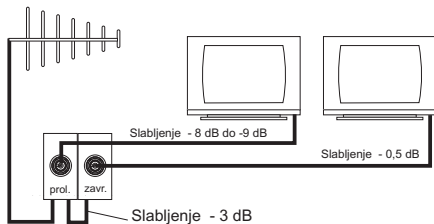

TV PRIKLJUČNICE KOMBO

Primena

Prolazne TV priključnice - koriste se za prenos signala između TV priključnica ili prolaz između spratova u zgradama sa zajedničkom antenom za UHF/VHF opseg, do više TV prijemnika.

Završne TV priključnice - koriste se za prenos UHF/VHF signala od individualnih antena, satelitskih antena ili sistema kablovske televizije, do TV prijemnika ili SAT risivera. Takođe se mogu koristiti za internet aplikacije i za interaktivne funkcije (npr. komunikacije u hotelu). Omogućavaju prolaz jednosmerne struje i upravljačkih signala.

Priprema kabla

Ubacivanje kabla (kablova)

Završna TV priključnica

Prolazna TV priključnica

Završna TV priključnica

Prolazna TV priključnica

Primer povezivanja prolazne i završne priključnice

Primer povezivanja dve završne priključnice