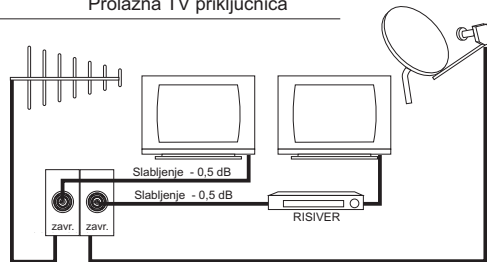

TV PRIKLJUČNICE KOMBO

Primena

Prolazne TV priključnice - koriste se za prenos signala između TV priključnica ili prolaz između spratova u zgradama sa zajedničkom antenom za UHF/VHF opseg, do više TV prijemnika.

Završne TV priključnice - koriste se za prenos UHF/VHF signala od individualnih antena, satelitskih antena ili sistema kablovske televizije, do TV prijemnika ili SAT risivera. Takođe se mogu koristiti za internet aplikacije i za interaktivne funkcije (npr. komunikacije u hotelu). Omogućavaju prolaz jednosmerne struje i upravljačkih signala.

Priprema kabla

Ubacivanje kabla (kablova)

Završna TV priključnica

Prolazna TV priključnica

Završna TV priključnica

Prolazna TV priključnica

Primer povezivanja prolazne i završne priključnice

Primer povezivanja dve završne priključnice