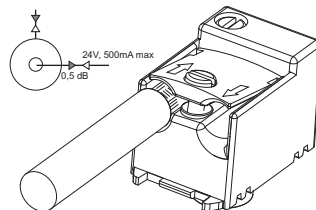

Završna TV priključnica