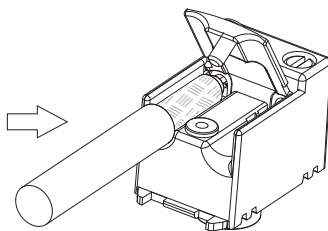

Ubacivanje kabla (kablova)