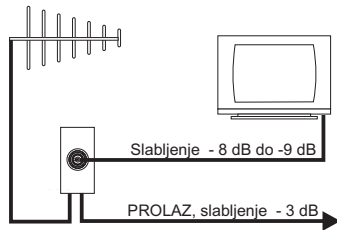

Završne TV priključnice - koriste se za prenos UHF/VHF signala od individualnih antena, satelitskih antena ili sistema kablovske televizije, do TV prijemnika ili SAT risivera. Takođe se mogu koristiti za internet aplikacije i za interaktivne funkcije (npr. komunikacije u hotelu). Omogućavaju prolaz jednosmerne struje i upravljačkih signala.

Priprema kabla

Ubacivanje kabla (kablova)

Završna TV priključnica

Prolazna TV priključnica

Završna TV priključnica

Prolazna TV priključnica

Primer povezivanja prolazne i završne priključnice

Primer povezivanja dve završne priključnice