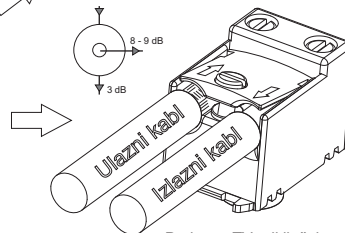

Prolazna TV priključnica